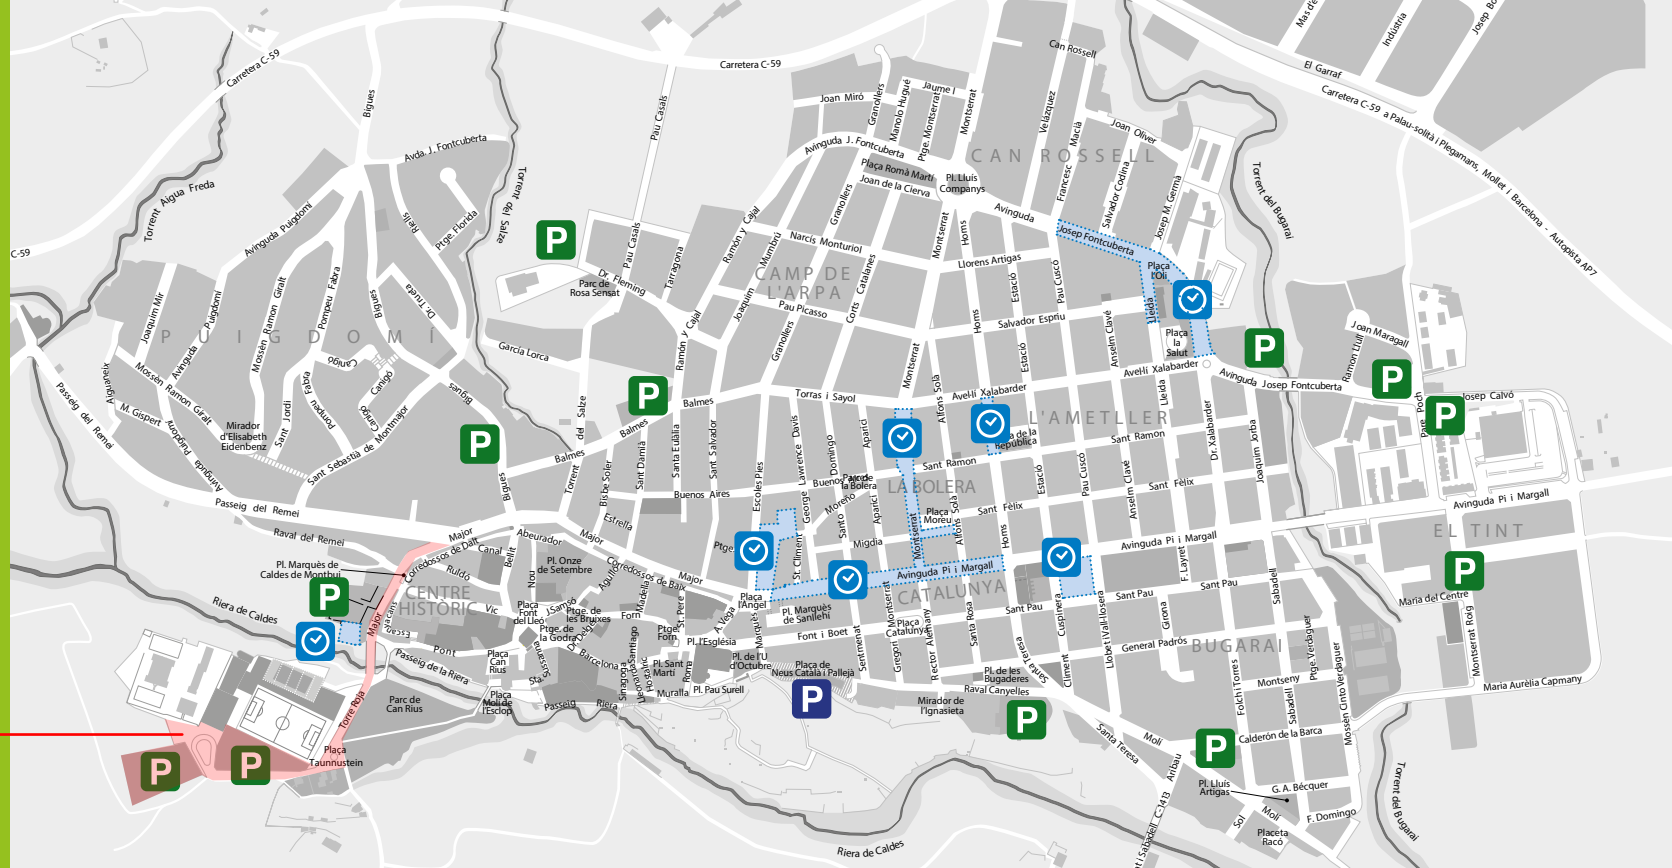

APARCAMENTS PÚBLICS

Caldes de Montbui

Aparcament Lliure
24 h

Zona blava
De dilluns a dissabte
de 9 h a 14 h i de 17 h a 20 h
Màx. 2 h 30 min.

- ✳ Residents: 1 h 30 min.
  d'estacionament gratuït diari
- ✳ Diumenges, festius i l'agost
  l'aparcament és gratuït

ATENCIÓ!

L'Aparcament de Les Cremades i el c. Major des del passeig del Remei ins a les Cremades: Nit de divendres **10** a dissabte **11** de juliol: tancat al trànsit de 00 a 06h
Nit de dissabte **11** i la matinada del diumenge **12** de juliol: tancat al trànsit d'entrada de 00 a 06h
tancat al trànsit de sortida de 01:30 a 06h

Aparcament Centre-El Sindicat
24 h

- ✳ Residents: 2 h
  d'estacionament gratuït diari

www.caldesdemontbui.cat

Ajuntament de Caldes de Montbui